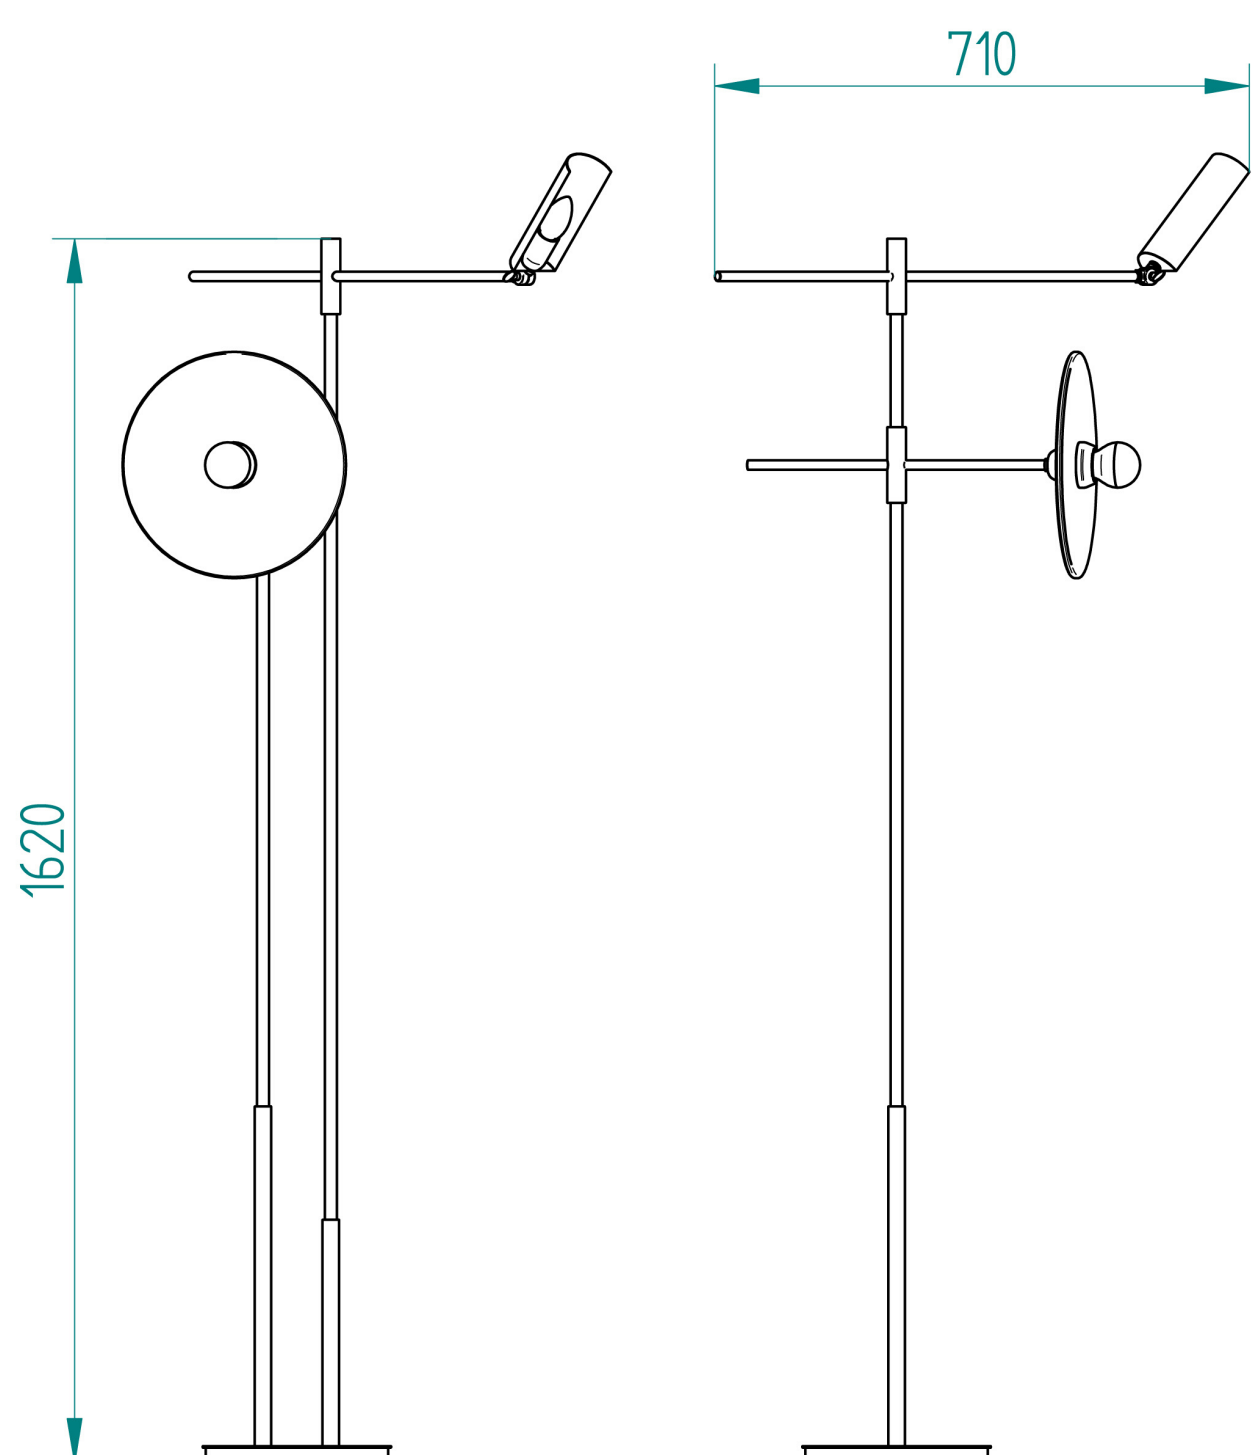

MARCONI

TIPO
Candeeiro de teto

MATERIAIS
Latão & Aço

ESPECIFICAÇÕES (UE)
3x E27 Max 40W (Oferta lançamento)
3x E14 Max 40W (não incluído)
Classe II
IP20

ACABAMENTOS
Latão Escovado & Lacado (Ral 5000)
(Consulte-nos para mais acabamentos)

Latão & Vidro

ESPECIFICAÇÕES (UE)

1x E27 Max 40W (Oferta de lançamento)

Classe II

IP20

ACABAMENTOS

Latão Escovado (Standard)
(Consulte-nos para mais acabamentos)

MARCONI

TYPE

Floor Lamp

MATERIALS

Brass & Glass

SPETIFICATIONS (UE)

1x E27 Max 40W (Launch Offer)

1x E14 Max 40W (not included)

Class II

Latão & Vidro

ESPECIFICAÇÕES (UE)

1x E27 Max 40W (Oferta de lançamento)

1x E14 Max 40W (não incluído)

Classe II

IP20

ACABAMENTOS

Latão Escovado (Standard)