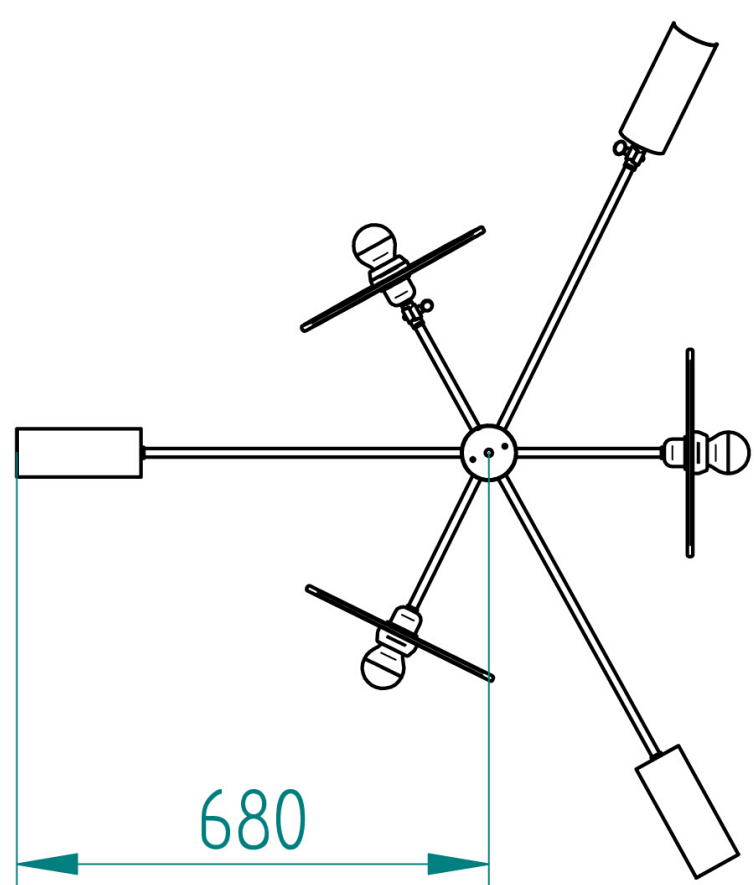

MARCONI

TYPE
Ceiling Lamp

MATERIALS
Brass & Steel

SPETIFICATIONS (UE)
3x E27 Max 40W (Launch Offer)
3x E14 Max 40W (not included)
Class II
IP20

FINISH
Brushed Brass & Lacquer (Ral 5000)
(Consult us for more finishes)

MARCONI

TIPO
Candeeiro de teto

MATERIAIS
Latão & Aço

ESPECIFICAÇÕES (UE)
3x E27 Max 40W (Oferta lançamento)
3x E14 Max 40W (não incluído)
Classe II
IP20

ACABAMENTOS
Latão Escovado & Lacado (Ral 5000)
(Consulte-nos para mais acabamentos)