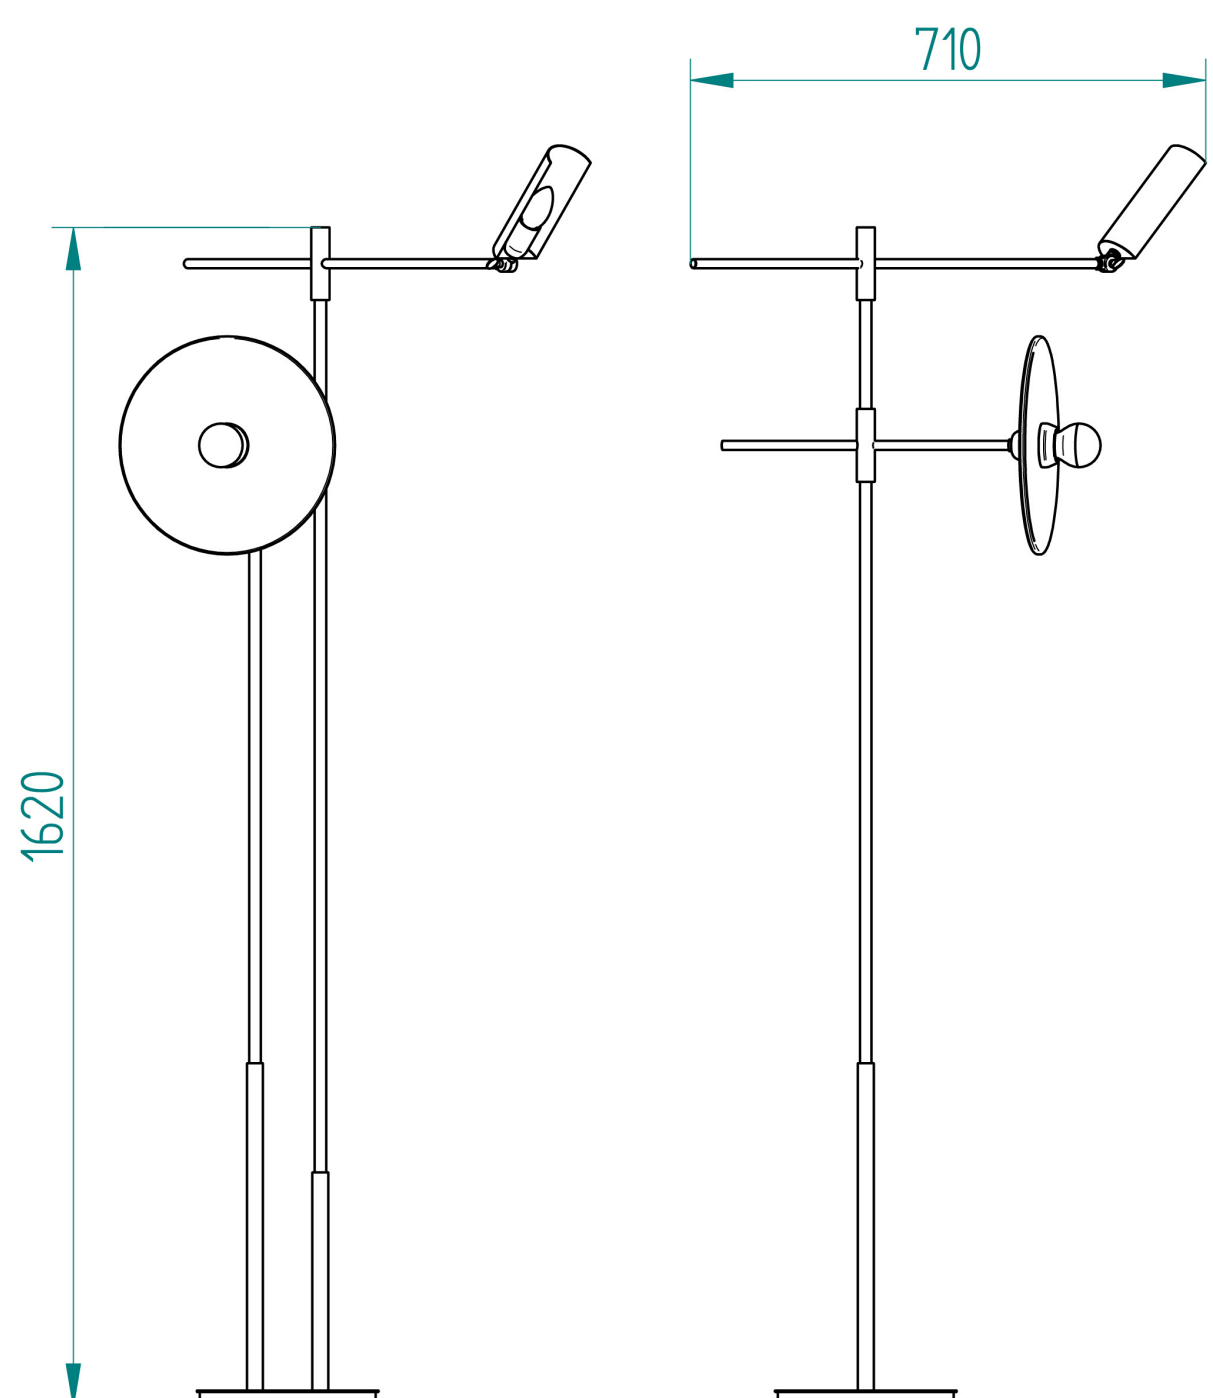

MARCONI

TYPE

Floor Lamp

MATERIALS

Brass & Steel

SPETIFICATIONS (UE)

1x E27 Max 40W (Launch Offer)

1x E14 Max 40W (not included)

Class II

IP20

FINISH

Brushed Brass & Lacquer (RaI 5000)
(Consult us for more finishes)

MARCONI

TIPO

Candeeiro de Chão

MATERIAIS

Latão & Aço

ESPECIFICAÇÕES (UE)

1x E27 Max 40W (Oferta de lançamento)

1x E14 Max 40W (não incluído)

Classe II

IP20

ACABAMENTOS

Latão Escovado & Lacado (RaI 5000)
(Consulte-nos para mais acabamentos)