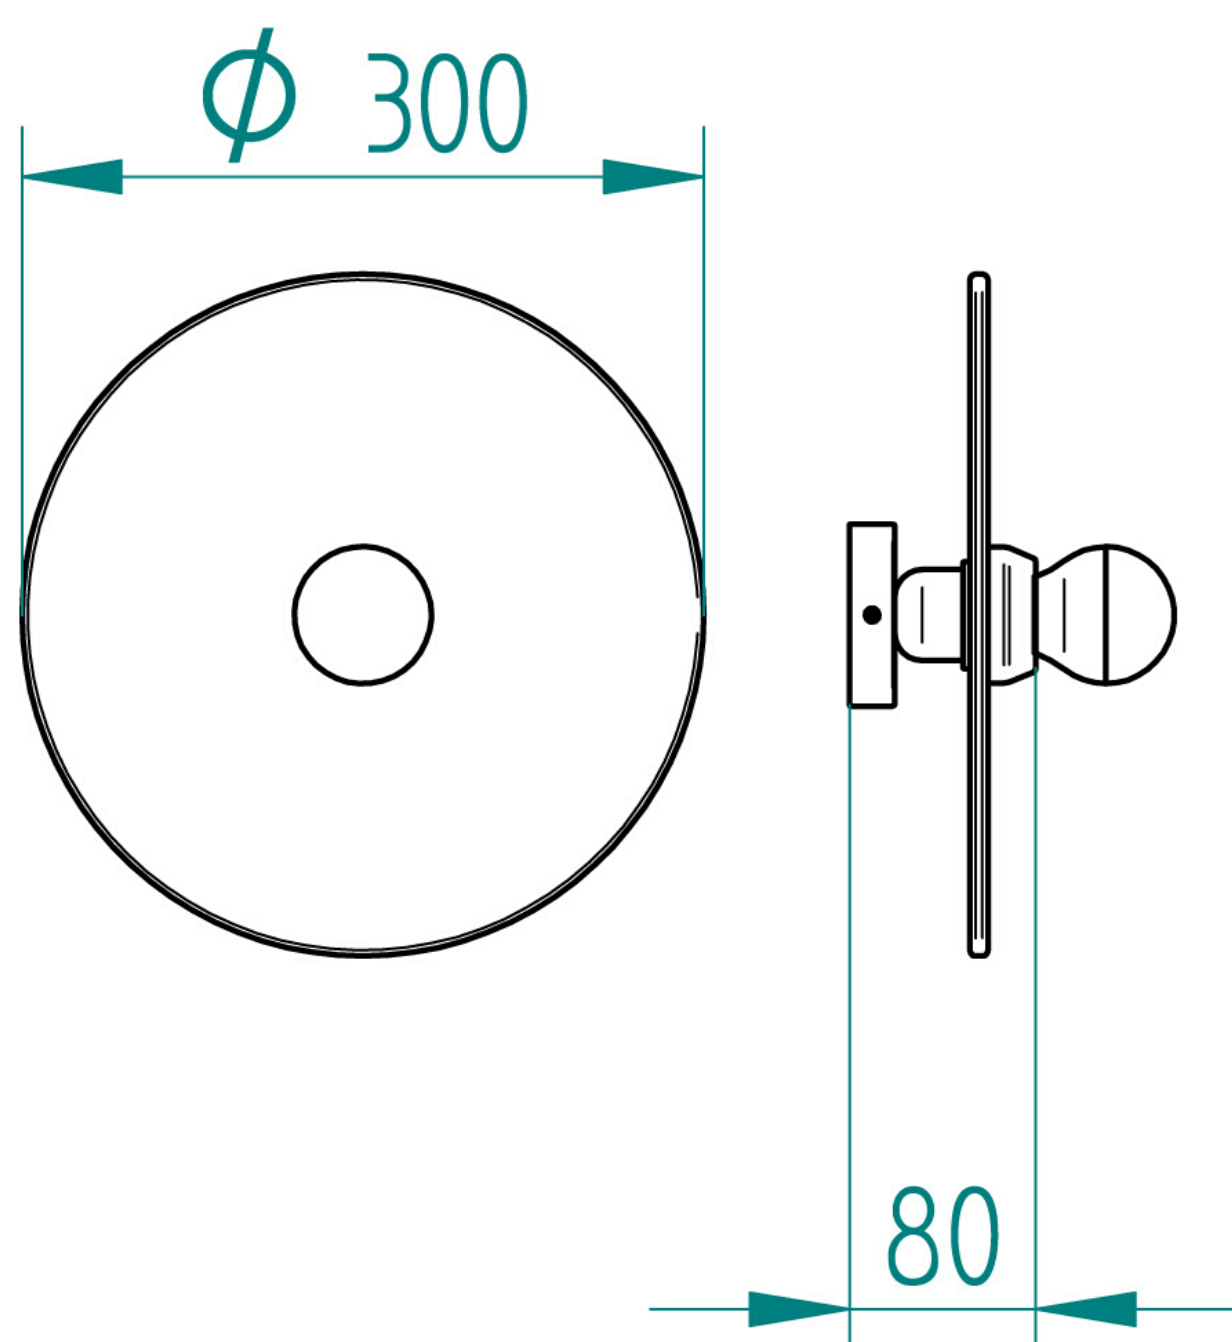

MARCONI

TYPE
Wall Sconce

MATERIALS
Brass & Steel

SPETIFICATIONS (UE)
1x E27 Max 40W (Launch Offer)
Class II
IP20

FINISH
Brushed Brass & Lacquer (Ral 5000)
(Consult us for more finishes)

MARCONI

TIPO
Aplique

MATERIAIS
Latão & Aço

ESPECIFICAÇÕES (UE)
1x E27 Max 40W (Oferta de lançamento)
Classe II
IP20

ACABAMENTOS
Latão Escovado & Lacado (Ral 5000)
(Consulte-nos para mais acabamentos)