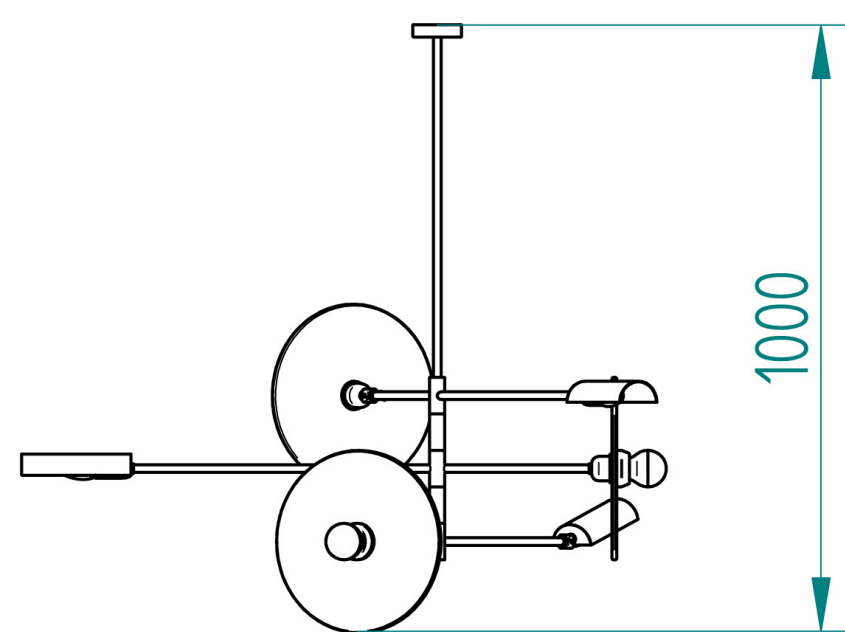

MARCONI GLASS

TYPE
Ceiling Lamp

MATERIALS
Brass & Glass

SPETIFICATIONS (UE)
3x E27 Max 40W (Launch Offer)
3x E14 Max 40W (not included)
Class II
IP20

FINISH
Brushed Brass (Standard)
(Consult us for more finishes)

MARCONI GLASS

TIPO
Candeeiro de Teto

MATERIAIS
Latão & Vidro

ESPECIFICAÇÕES (UE)
3x E27 Max 40W (Oferta de lançamento)
3x E14 Max 40W (não incluído)
Classe II
IP20

ACABAMENTOS
Latão Escovado (Standard)
(Consulte-nos para mais acabamentos)