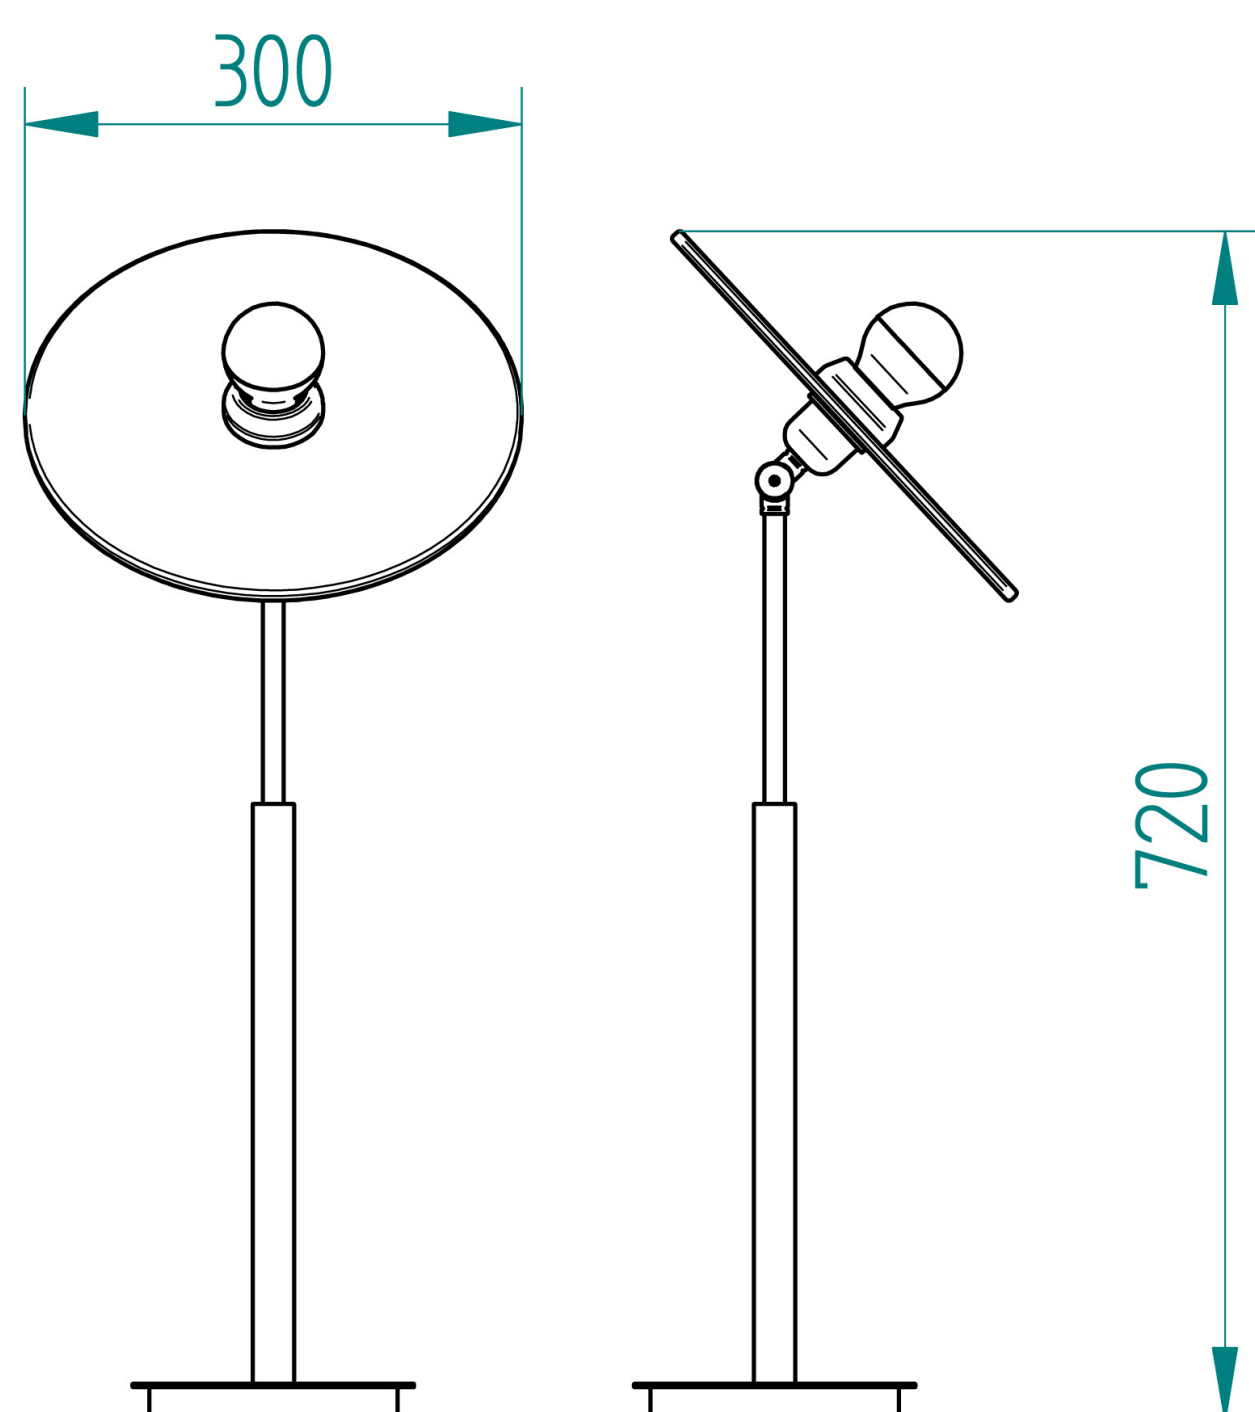

VILLA
LUMI

MARCONI

collection

MARCONI

TYPE
Ceiling Lamp

MATERIALS
Brass & Steel

SPETIFICATIONS (UE)
3x E27 Max 40W (Launch Offer)
3x E14 Max 40W (not included)
Class II
IP20

FINISH
Brushed Brass & Lacquer (Ral 5000)
(Consult us for more finishes)

MARCONI

TIPO
Candeeiro de teto

MATERIAIS
Latão & Aço

ESPECIFICAÇÕES (UE)
3x E27 Max 40W (Oferta lançamento)
3x E14 Max 40W (não incluído)
Classe II
IP20

ACABAMENTOS
Latão Escovado & Lacado (Ral 5000)
(Consulte-nos para mais acabamentos)