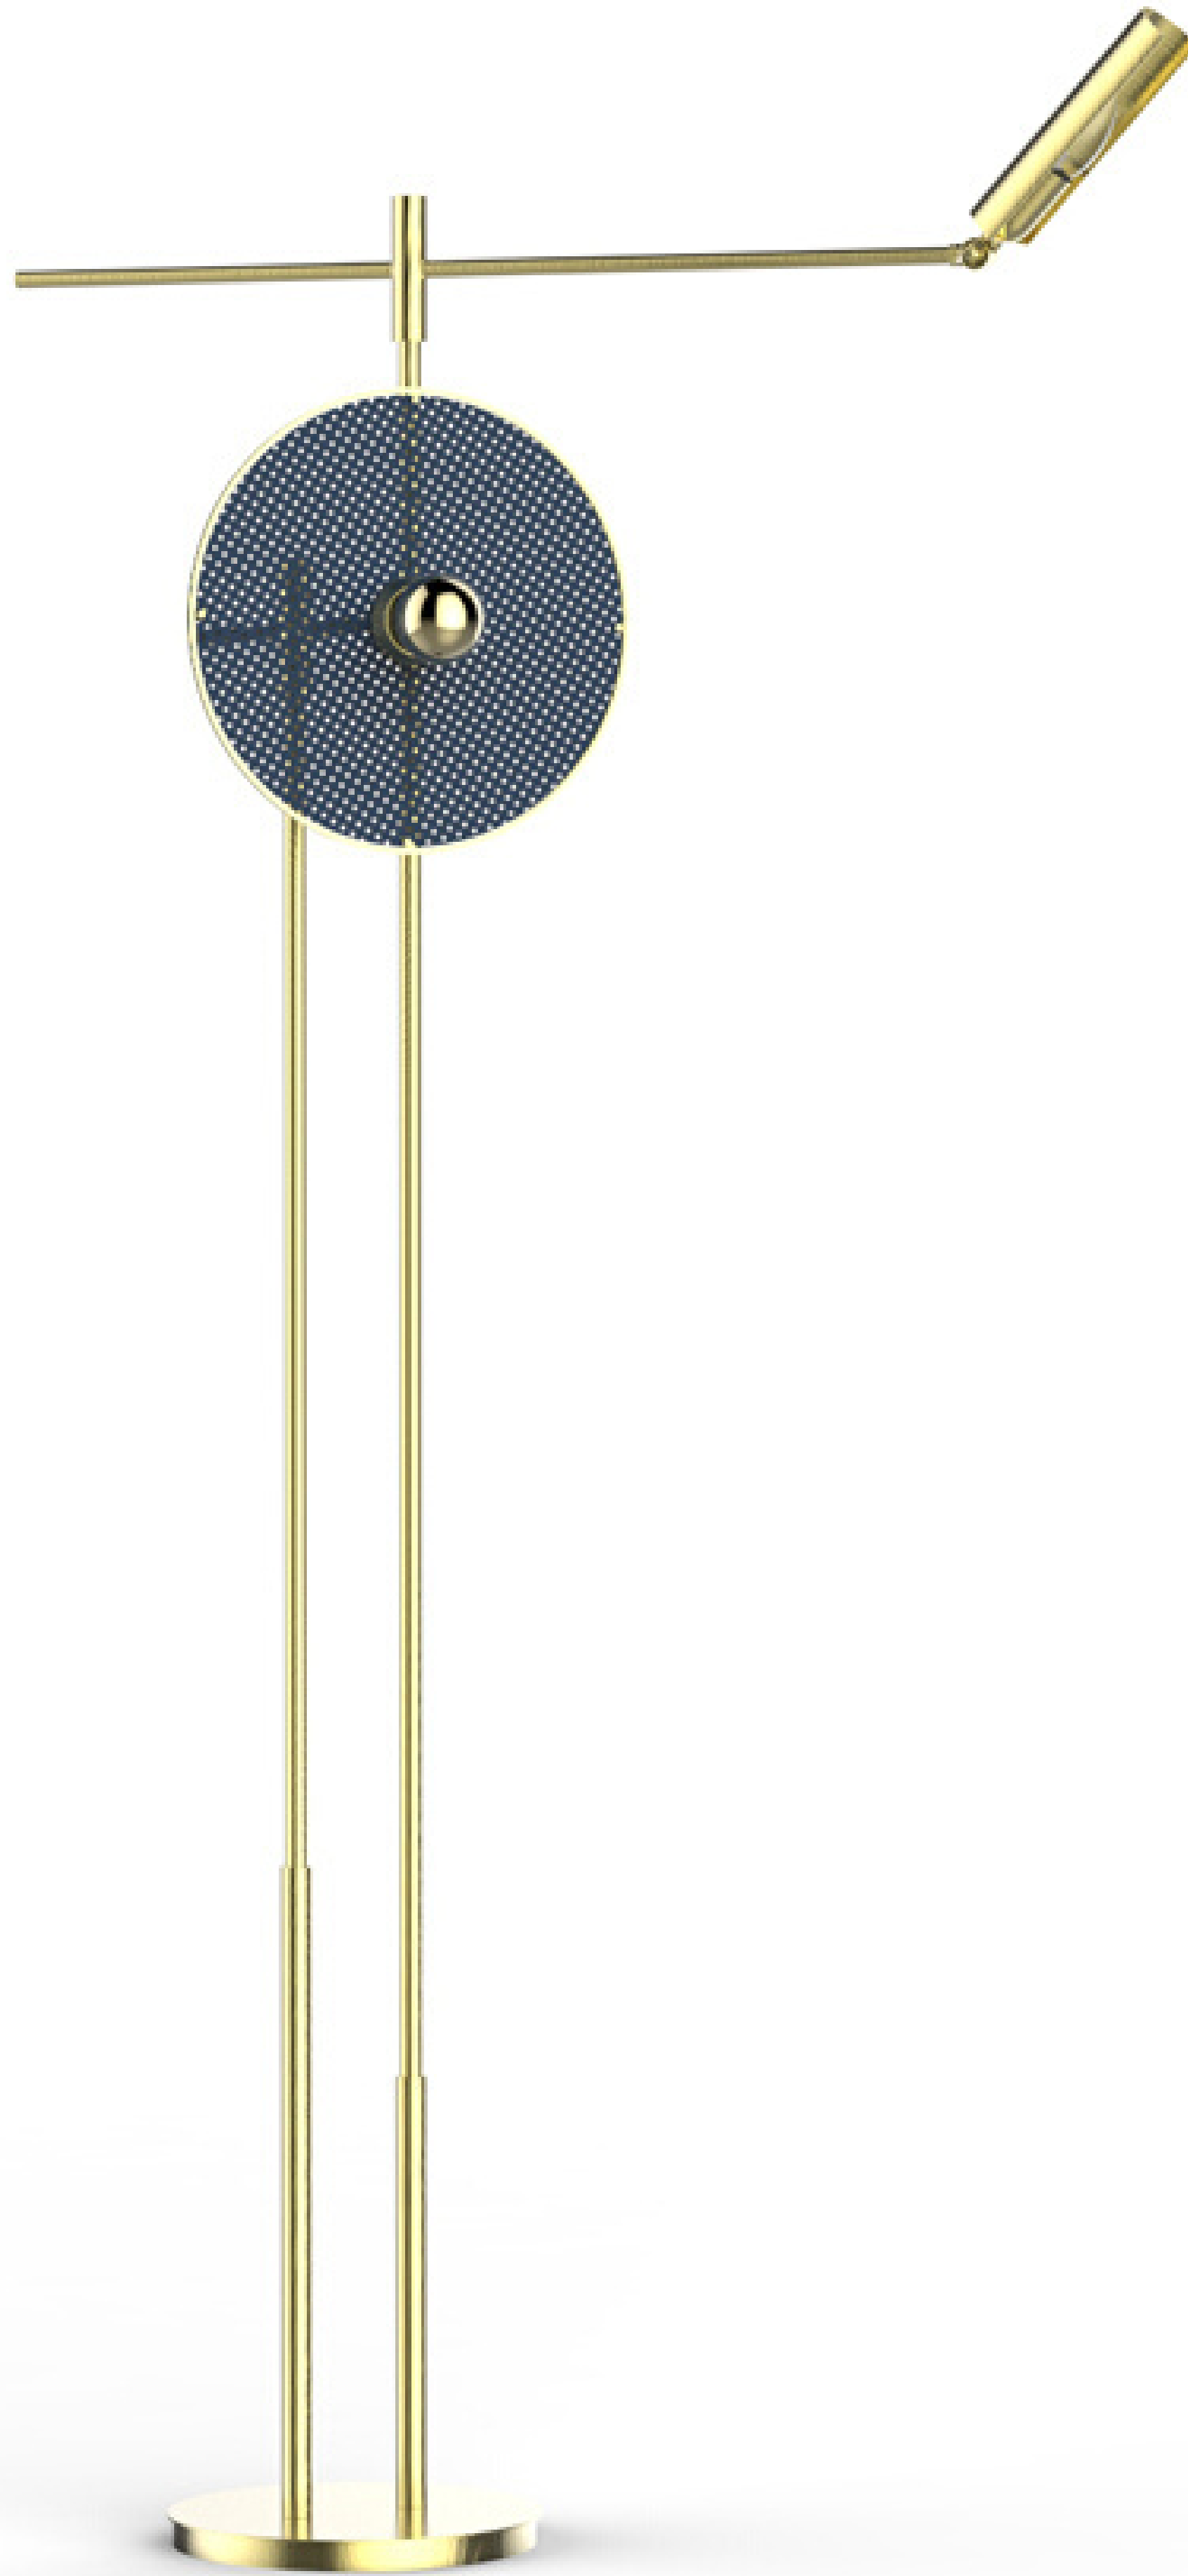

MARCONI

TYPE

Floor Lamp

MATERIALS

Brass & Steel

SPETIFICATIONS (UE)

1x E27 Max 40W (Launch Offer)

1x E14 Max 40W (not included)

Class II

IP20

FINISH

Brushed Brass & Lacquer (RaI 5000)
(Consult us for more finishes)

MARCONI

TIPO

Candeeiro de Chão

MATERIAIS

Latão & Aço

ESPECIFICAÇÕES (UE)

1x E27 Max 40W (Oferta de lançamento)

1x E14 Max 40W (não incluído)

Classe II

IP20

ACABAMENTOS

Latão Escovado & Lacado (RaI 5000)
(Consulte-nos para mais acabamentos)