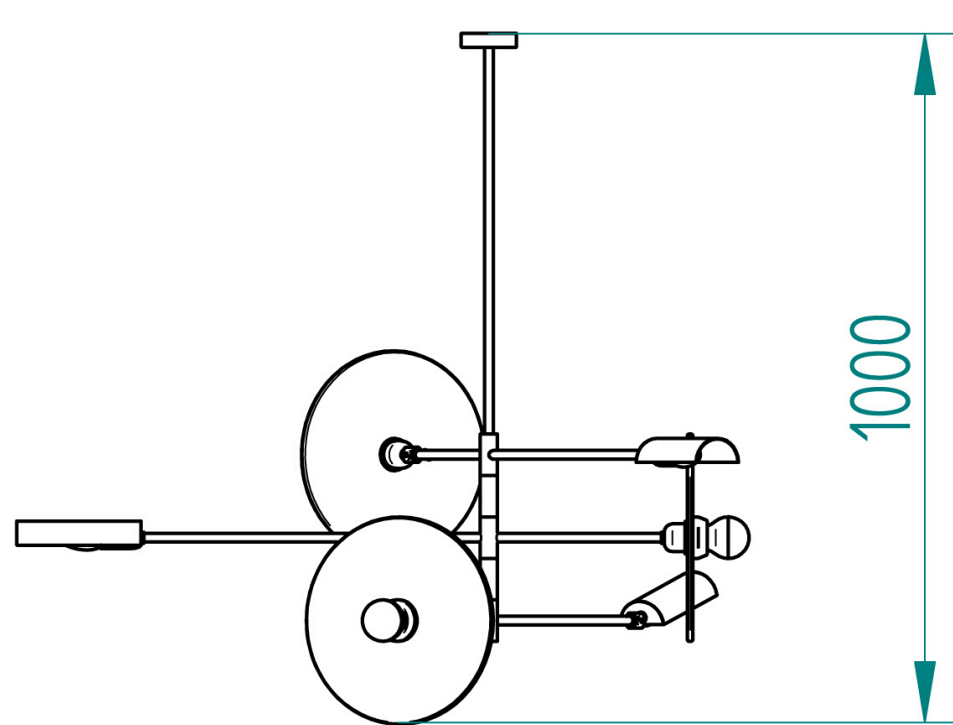

VILLA
LUMI

MARCONI

collection

MARCONI

TYPE
Ceiling Lamp

MATERIALS
Brass & Steel

SPETIFICATIONS (UE)
3x E27 Max 40W (Launch Offer)
3x E14 Max 40W (not included)
Class II
IP20

FINISH
Brushed Brass & Lacquer (Ral 5000)
(Consult us for more finishes)

MARCONI

TIPO
Candeeiro de teto

MATERIAIS
Latão & Aço

ESPECIFICAÇÕES (UE)
3x E27 Max 40W (Oferta lançamento)
3x E14 Max 40W (não incluído)
Classe II
IP20

ACABAMENTOS
Latão Escovado & Lacado (Ral 5000)
(Consulte-nos para mais acabamentos)