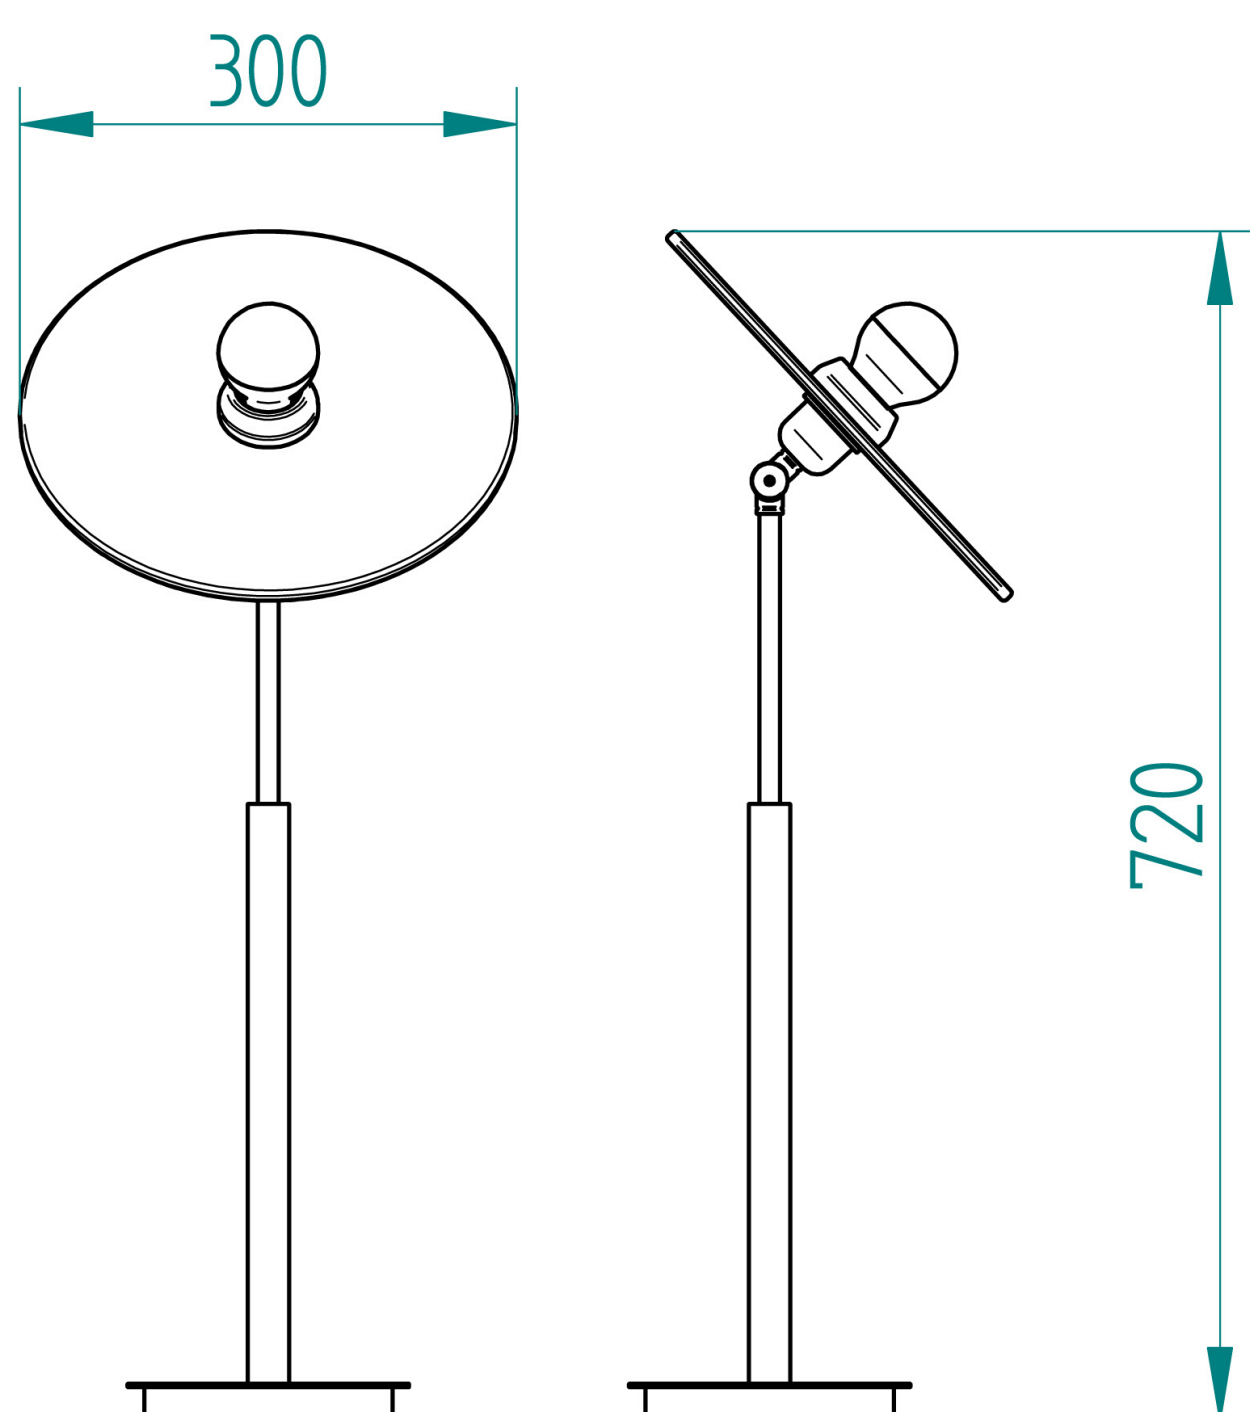

MARCONI GLASS

TYPE

Table Lamp

MATERIALS

Brass & Glass

SPETIFICATIONS (UE)

1x E27 Max 40W (Launch Offer)

Class II

IP20

FINISH

Brushed Brass (Standard)
(Consult us for more finishes)

MARCONI GLASS

TIPO

Candeeiro de Mesa

MATERIAIS

Latão & Vidro

ESPECIFICAÇÕES (UE)

1x E27 Max 40W (Oferta de lançamento)

Classe II

IP20

ACABAMENTOS

Latão Escovado (Standard)
(Consulte-nos para mais acabamentos)