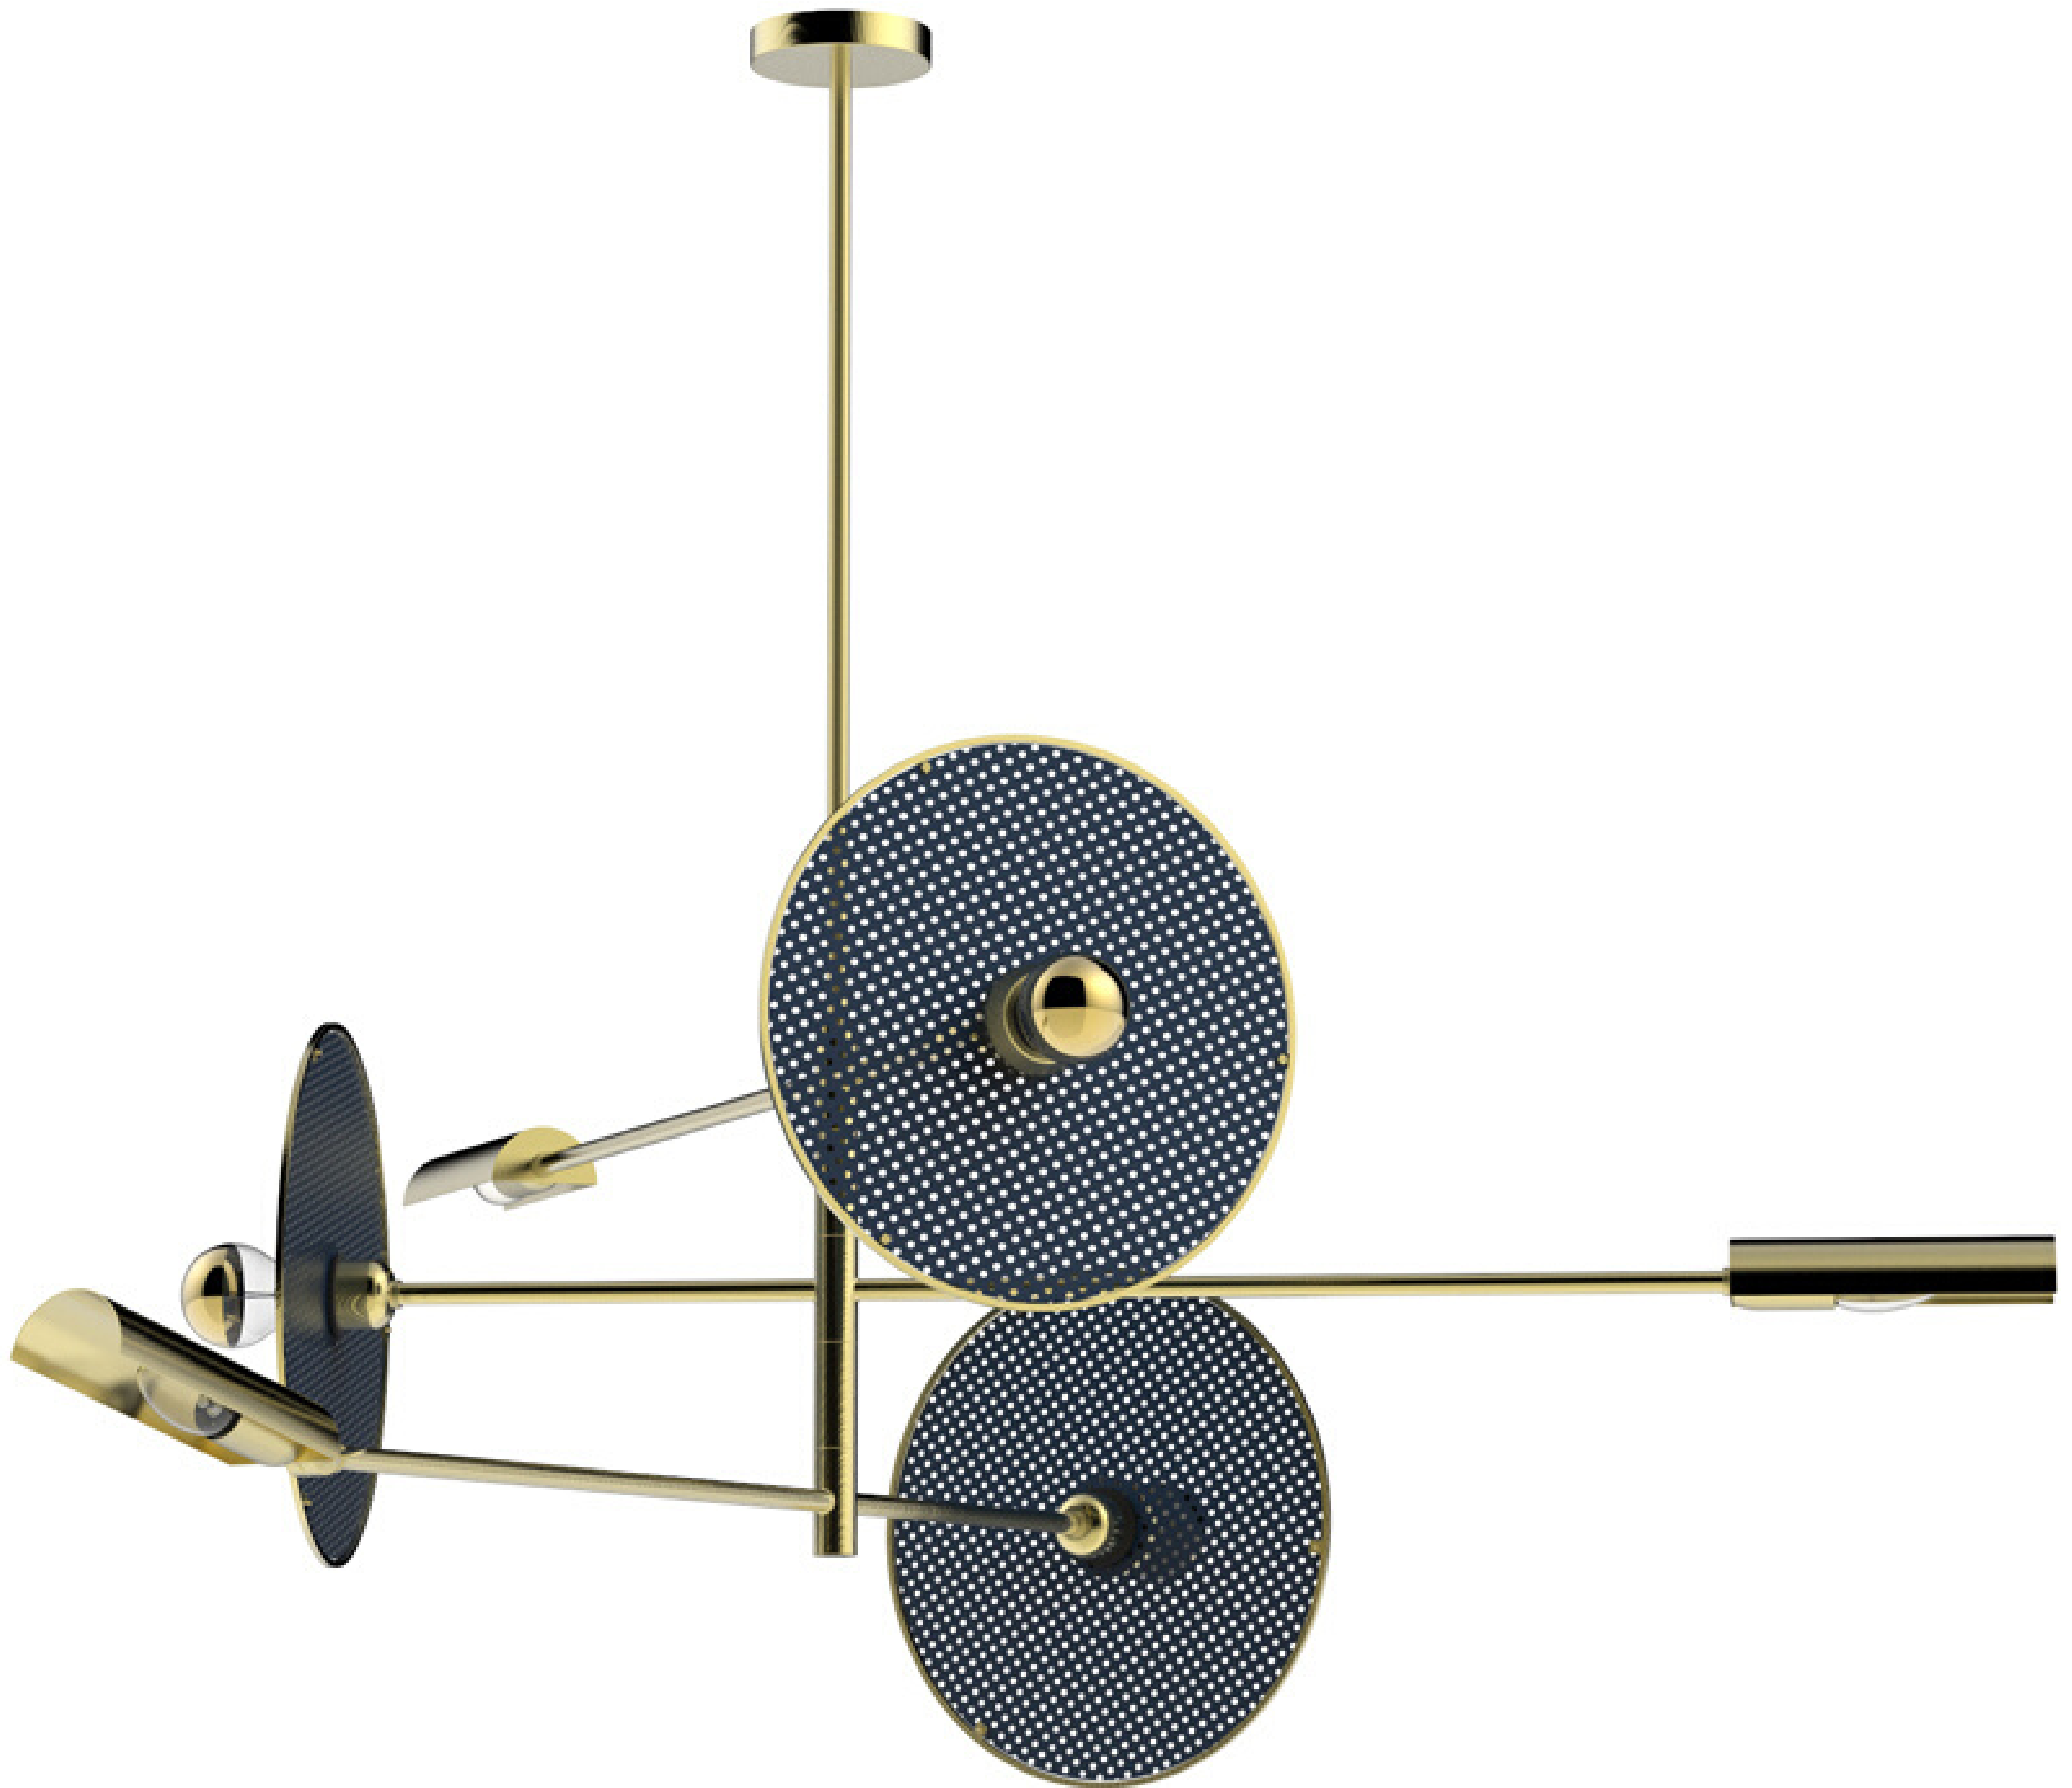

VILLA
LUMI

MARCONI

collection

MARCONI

TYPE
Ceiling Lamp

MATERIALS
Brass & Steel

SPETIFICATIONS (UE)
3x E27 Max 40W (Launch Offer)
3x E14 Max 40W (not included)
Class II
IP20

FINISH
Brushed Brass & Lacquer (Ral 5000)
(Consult us for more finishes)

MARCONI

TIPO
Candeeiro de teto

MATERIAIS
Latão & Aço

ESPECIFICAÇÕES (UE)
3x E27 Max 40W (Oferta lançamento)
3x E14 Max 40W (não incluído)
Classe II
IP20

ACABAMENTOS
Latão Escovado & Lacado (Ral 5000)
(Consulte-nos para mais acabamentos)

MARCONI

TYPE

Table Lamp

MATERIALS

Brass & Steel

SPETIFICATIONS (UE)

1x E27 Max 40W (Launch Offer)

Class II

IP20

FINISH

Brushed Brass & Lacquer (Ral 5000)
(Consult us for more finishes)

MARCONI

TIPO

Candeeiro de Mesa

MATERIAIS

Latão & Aço