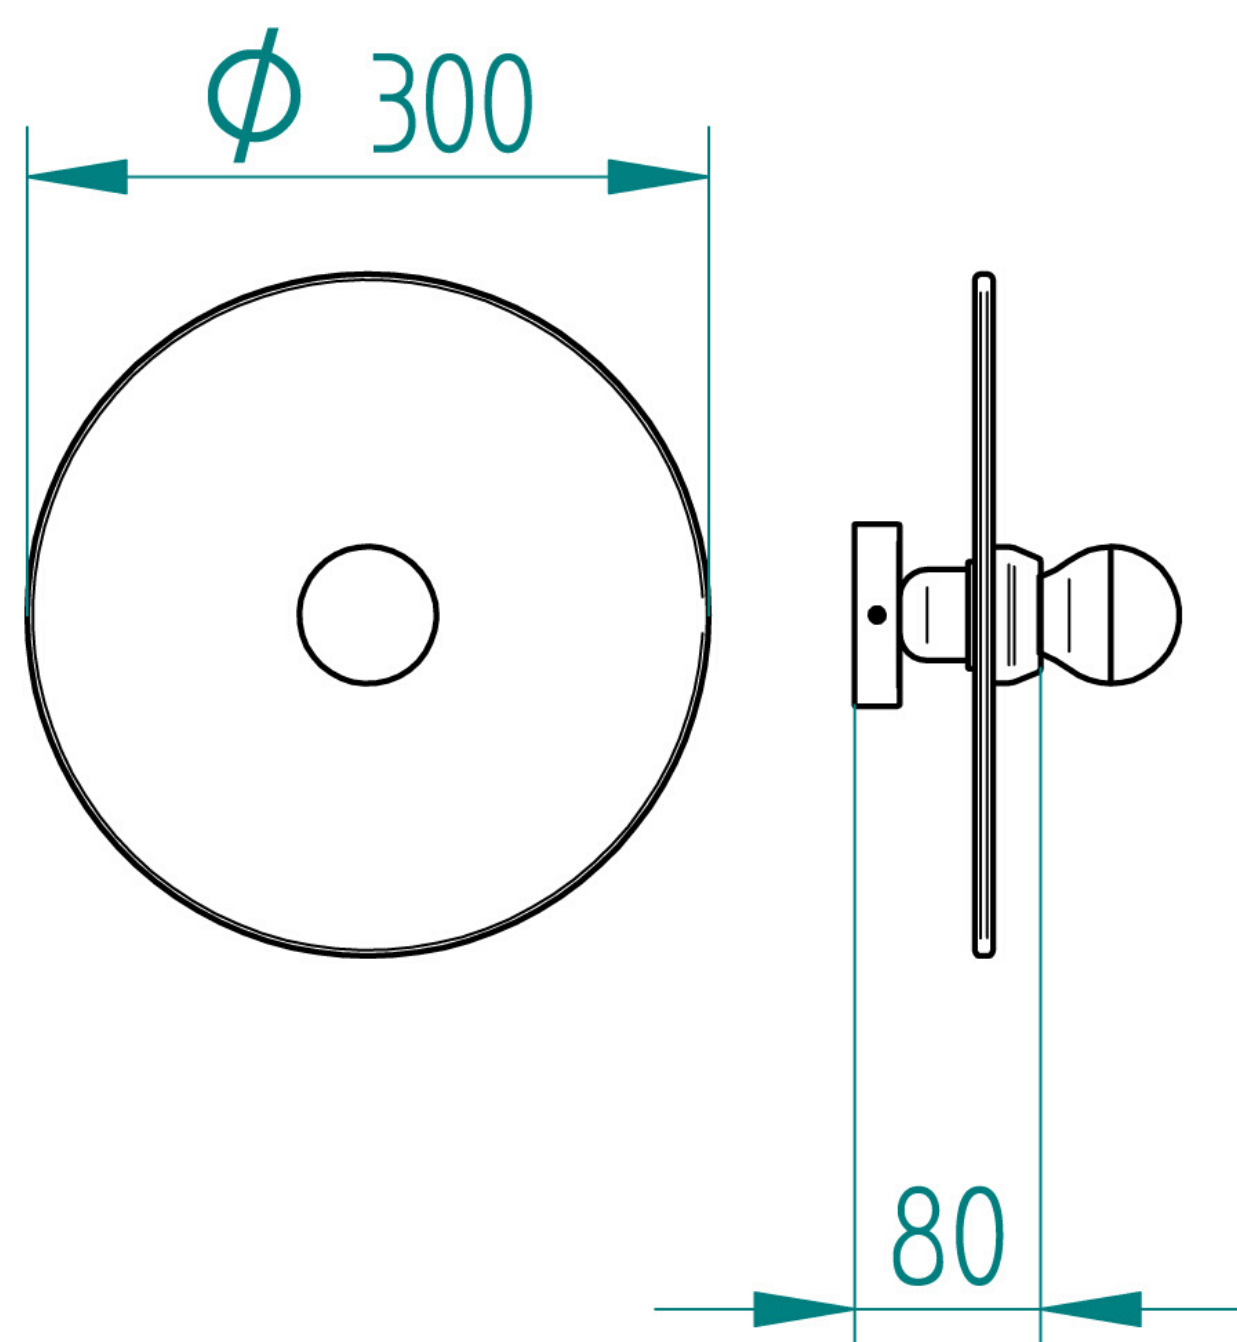

MARCONI GLASS

TYPE

Wall Sconce

MATERIALS

Brass & Glass

ESPECIFICAÇÕES (UE)

1x E27 Max 40W (Launch Offer)

Class II

IP20

FINISH

Brushed Brass (Standard)
(Consult us for more finishes)

MARCONI GLASS

TIPO

Aplique

MATERIAIS

Latão & Vidro

ESPECIFICAÇÕES (UE)

1x E27 Max 40W (Oferta de lançamento)

Classe II

IP20

ACABAMENTOS

Latão Escovado (Standard)
(Consulte-nos para mais acabamentos)