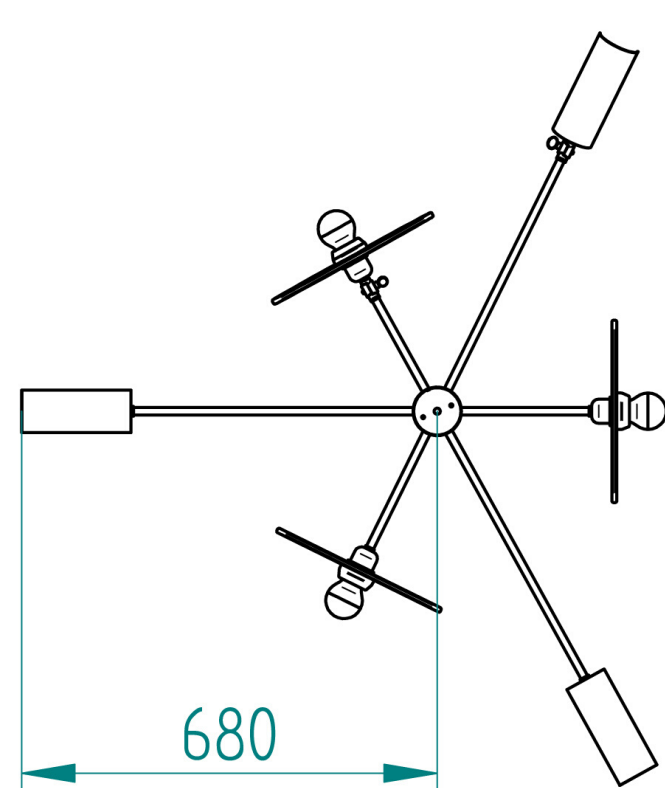

MARCONI GLASS

TYPE
Ceiling Lamp

MATERIALS
Brass & Glass

SPETIFICATIONS (UE)
3x E27 Max 40W (Launch Offer)
3x E14 Max 40W (not included)
Class II
IP20

FINISH
Brushed Brass (Standard)
(Consult us for more finishes)

MARCONI GLASS

TIPO
Candeeiro de Teto

MATERIAIS
Latão & Vidro

ESPECIFICAÇÕES (UE)
3x E27 Max 40W (Oferta de lançamento)
3x E14 Max 40W (não incluído)
Classe II
IP20

ACABAMENTOS
Latão Escovado (Standard)
(Consulte-nos para mais acabamentos)